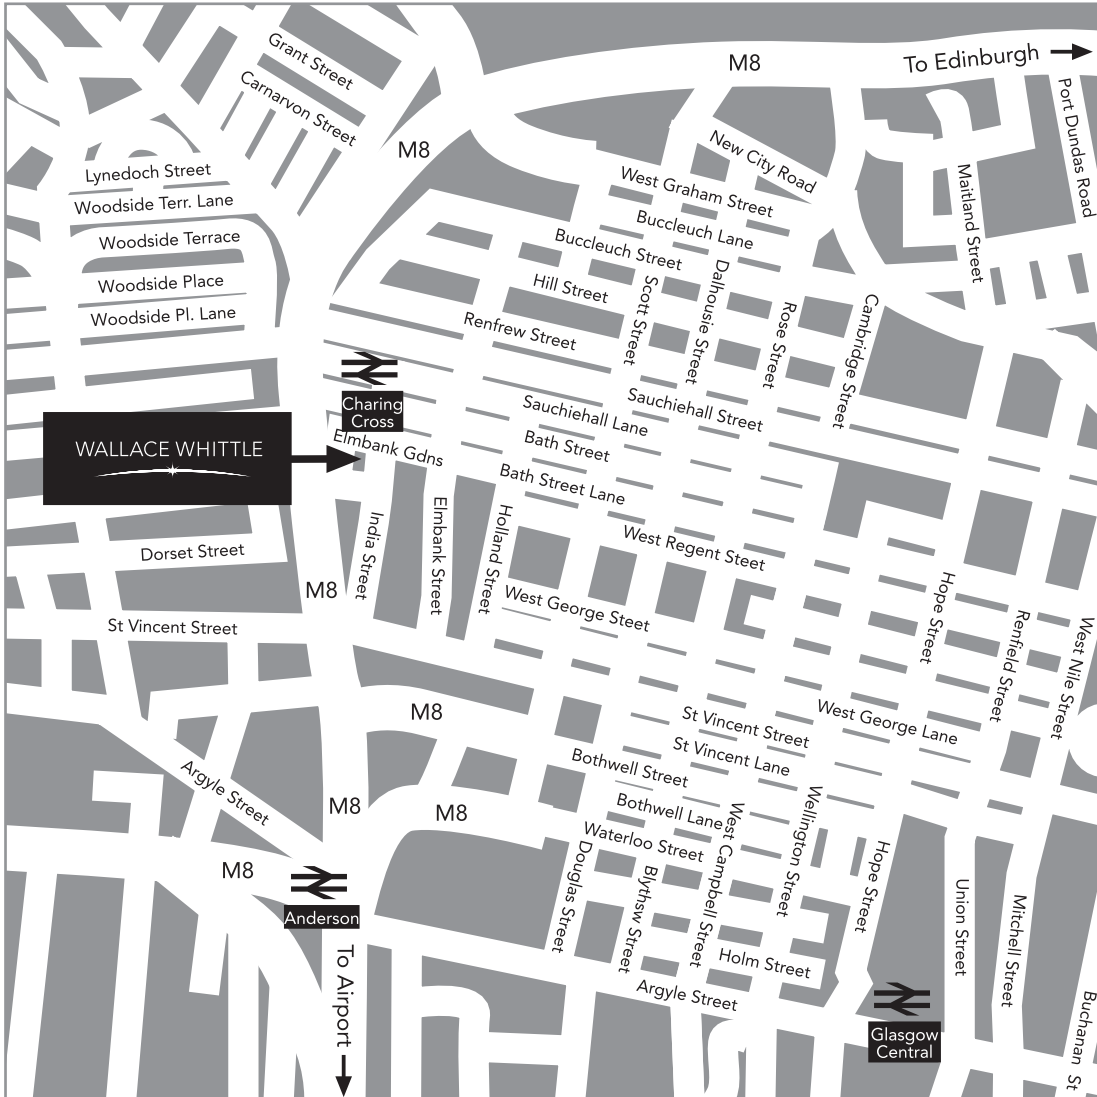

# WALLACE WHITTLE

GLASGOW

WALLACE WHITTLE Ltd.

8 Elmbank Gardens Glasgow G2 4NQ

Telephone 0141 221 9866 Fax 0141 221 6088 email [glasgow@wallacewhittle.com](mailto:glasgow@wallacewhittle.com) [www.wallacewhittle.com](http://www.wallacewhittle.com)